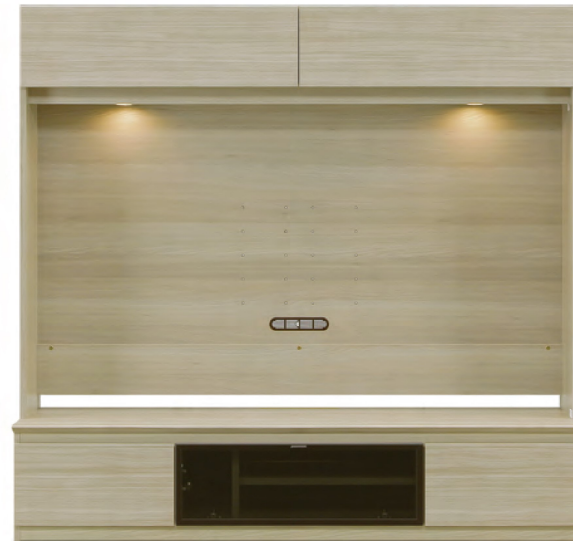

180TV ボード
¥335,390 (税込)
¥304,900 (本体価格)
W180×D44×H170
グレイジュ
●ウォールナット