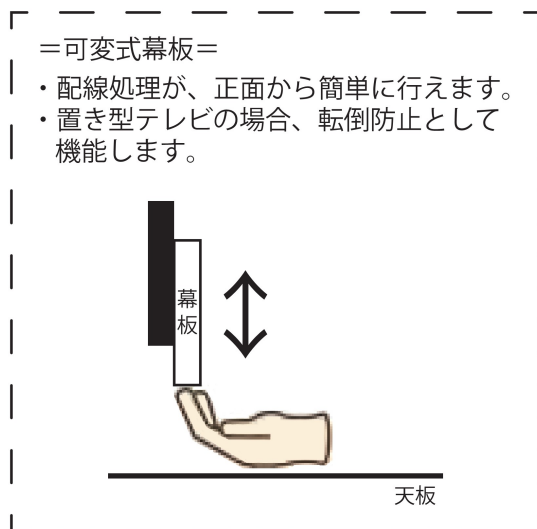

《基本仕様》

前板：オレフィンシート
カラー：グレージュ
(※別注色ウォールナット)
AL戸：強化ガラス
本体：プリント化粧板

図1