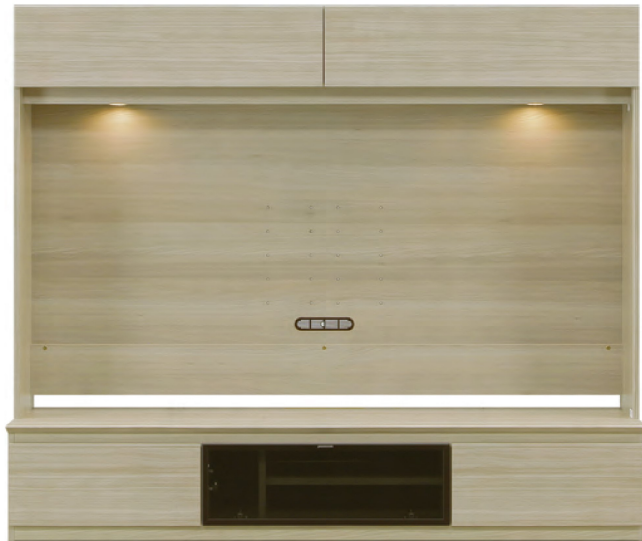

●は、オーダー対応 50 日になります。

200TV ボード
¥369,380 (税込)
¥335,800 (本体価格)
W200×D44×H170
●グレイジュ
●ウォールナット