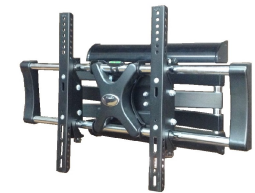

40 板戸 (左)  
¥122,540 (税込)  
¥111,400 (本体価格)  
W40×D31×H170  
グレイジュ  
●ウォールナット

40 板戸 (右)  
¥122,540 (税込)  
¥111,400 (本体価格)  
W40×D31×H170  
●グレイジュ  
●ウォールナット

40 キュリオ (左)  
¥159,390 (税込)  
¥144,900 (本体価格)  
W40×D31×H170  
●グレイジュ  
●ウォールナット

40 キュリオ (右)  
¥159,390 (税込)  
¥144,900 (本体価格)  
W40×D31×H170  
グレイジュ  
●ウォールナット

60 キュリオ  
¥202,290 (税込)  
¥183,900 (本体価格)  
W60×D31×H170  
●グレイジュ  
●ウォールナット

壁掛けムービングアーム  
TK7-2001  
¥79,750 (税込)  
¥72,500 (本体価格)  
W79×D37×H12 ※梱包サイズ